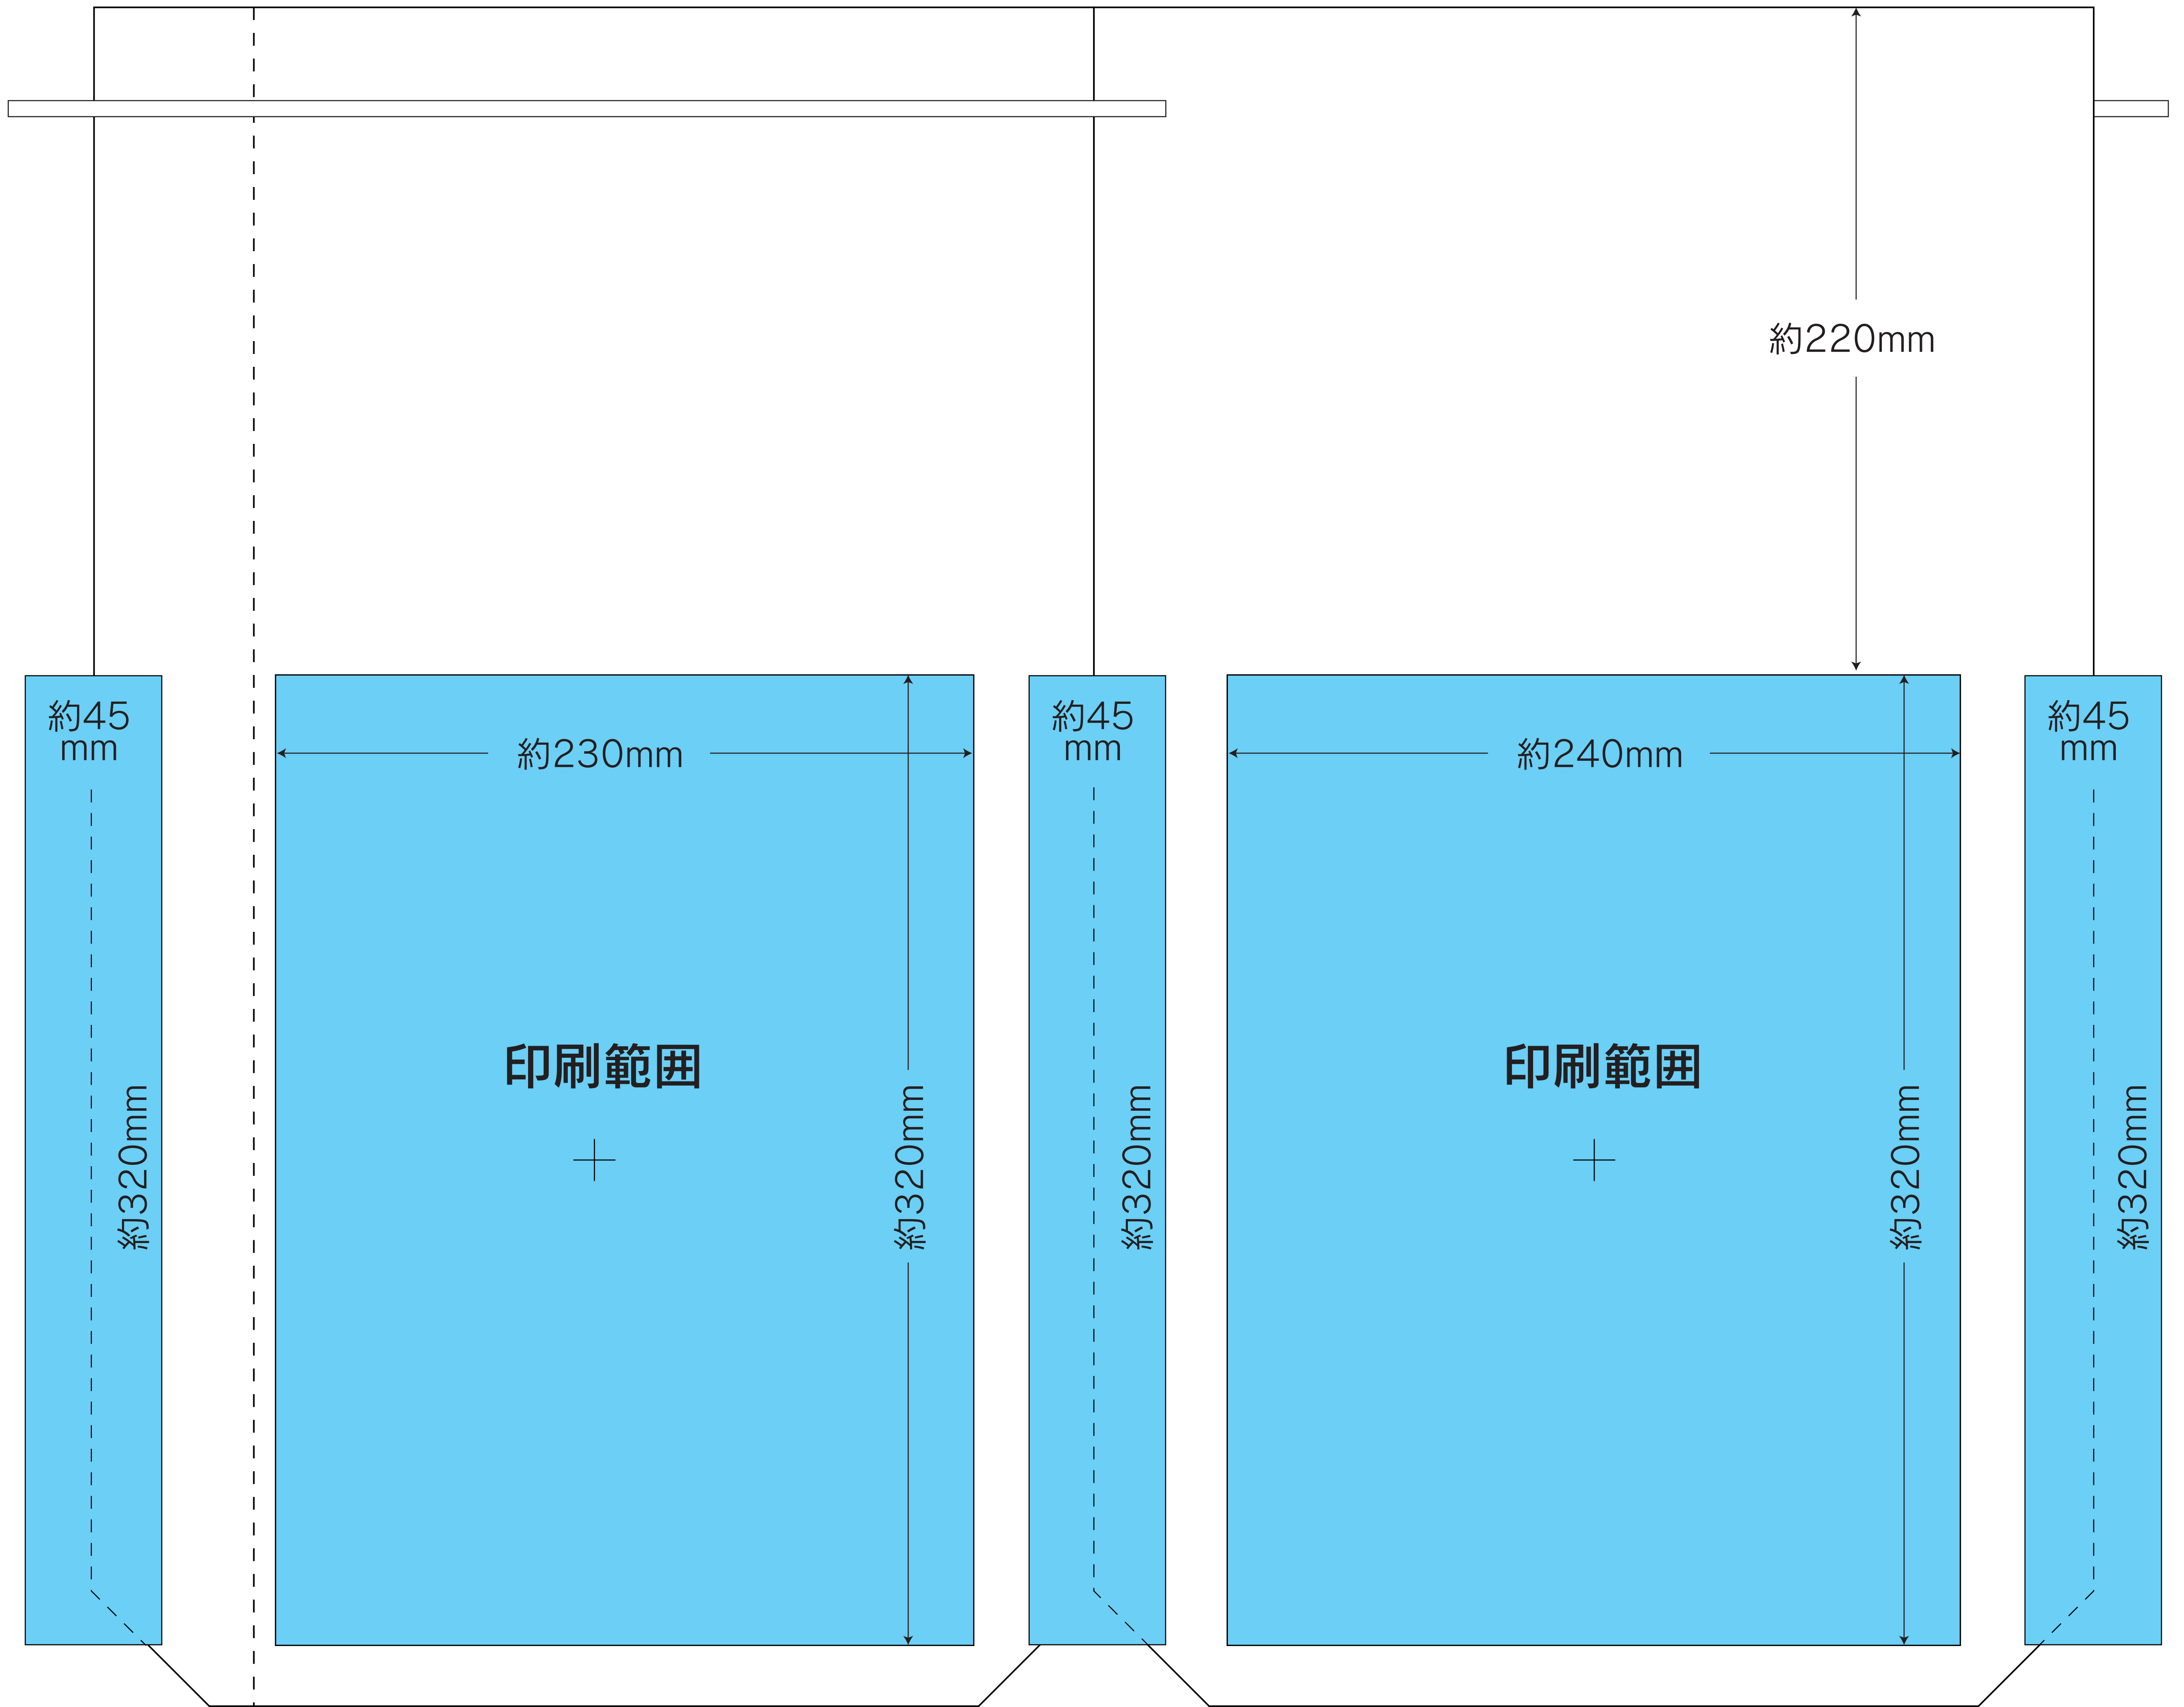

裏

表

張り合わせ

560×330×75

米袋10kgの基本印刷範囲

底