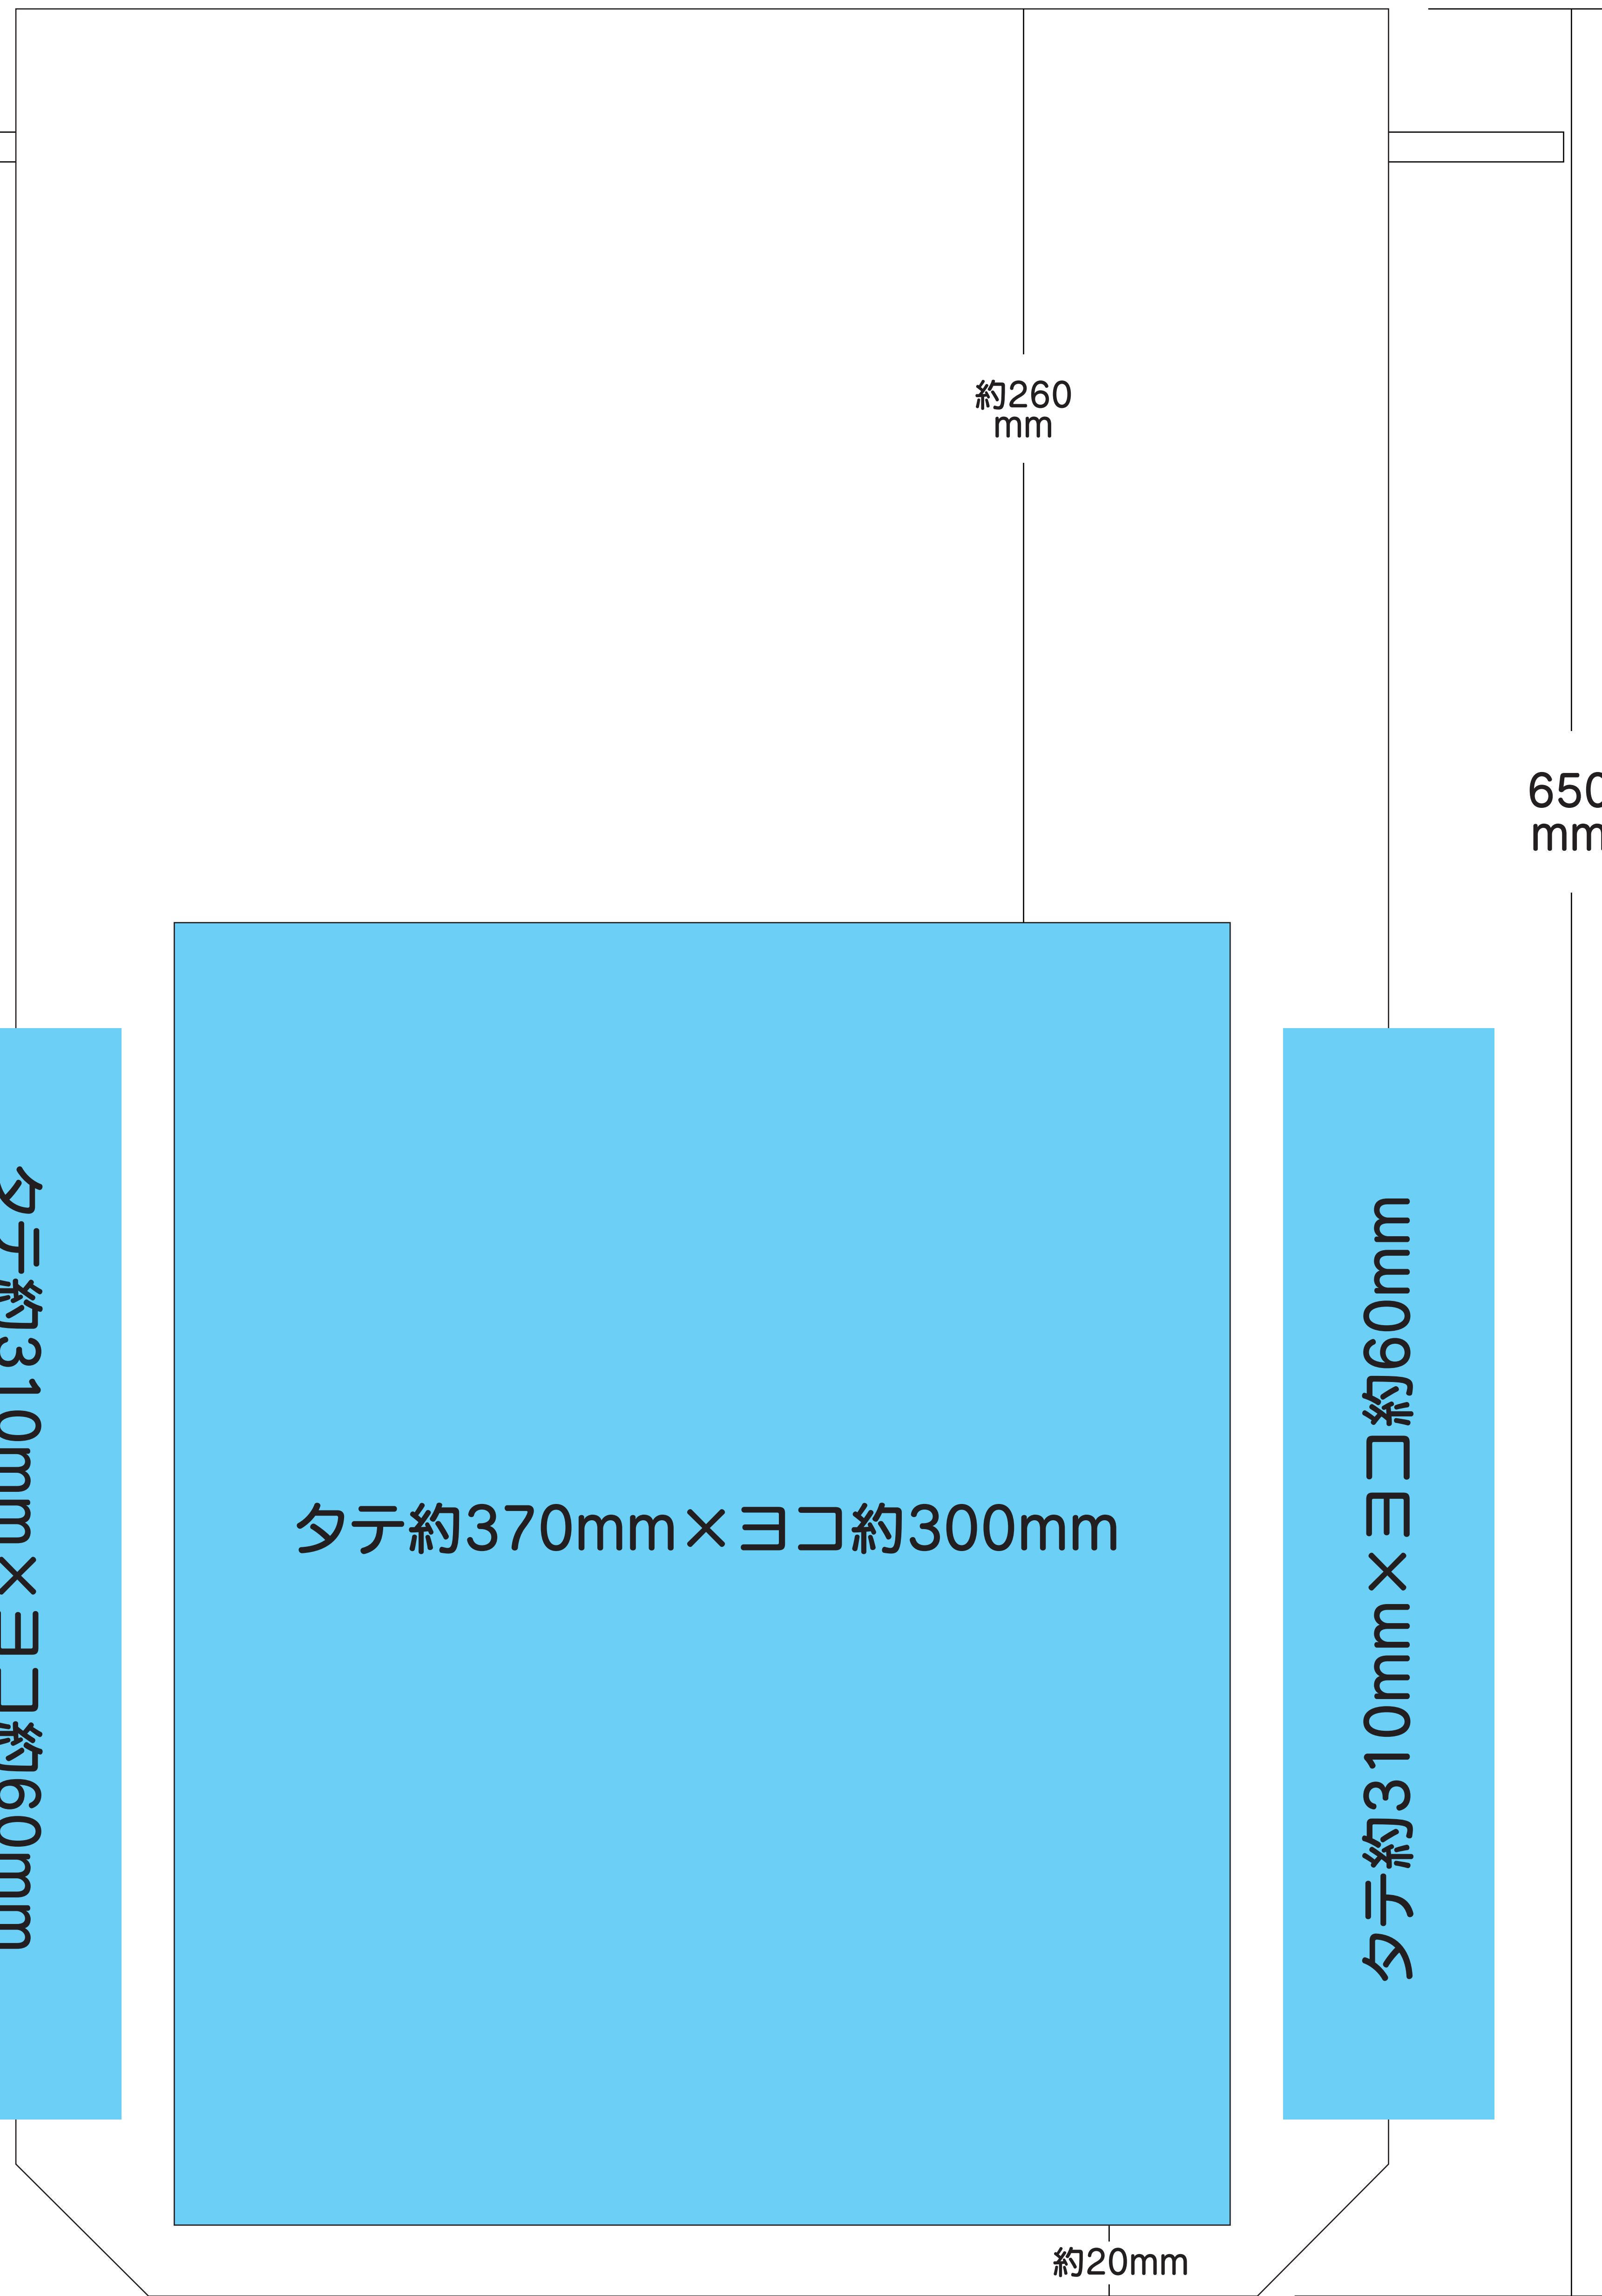

裏

表

15kg米袋 印刷範囲

※一般的な米袋印刷の場合です