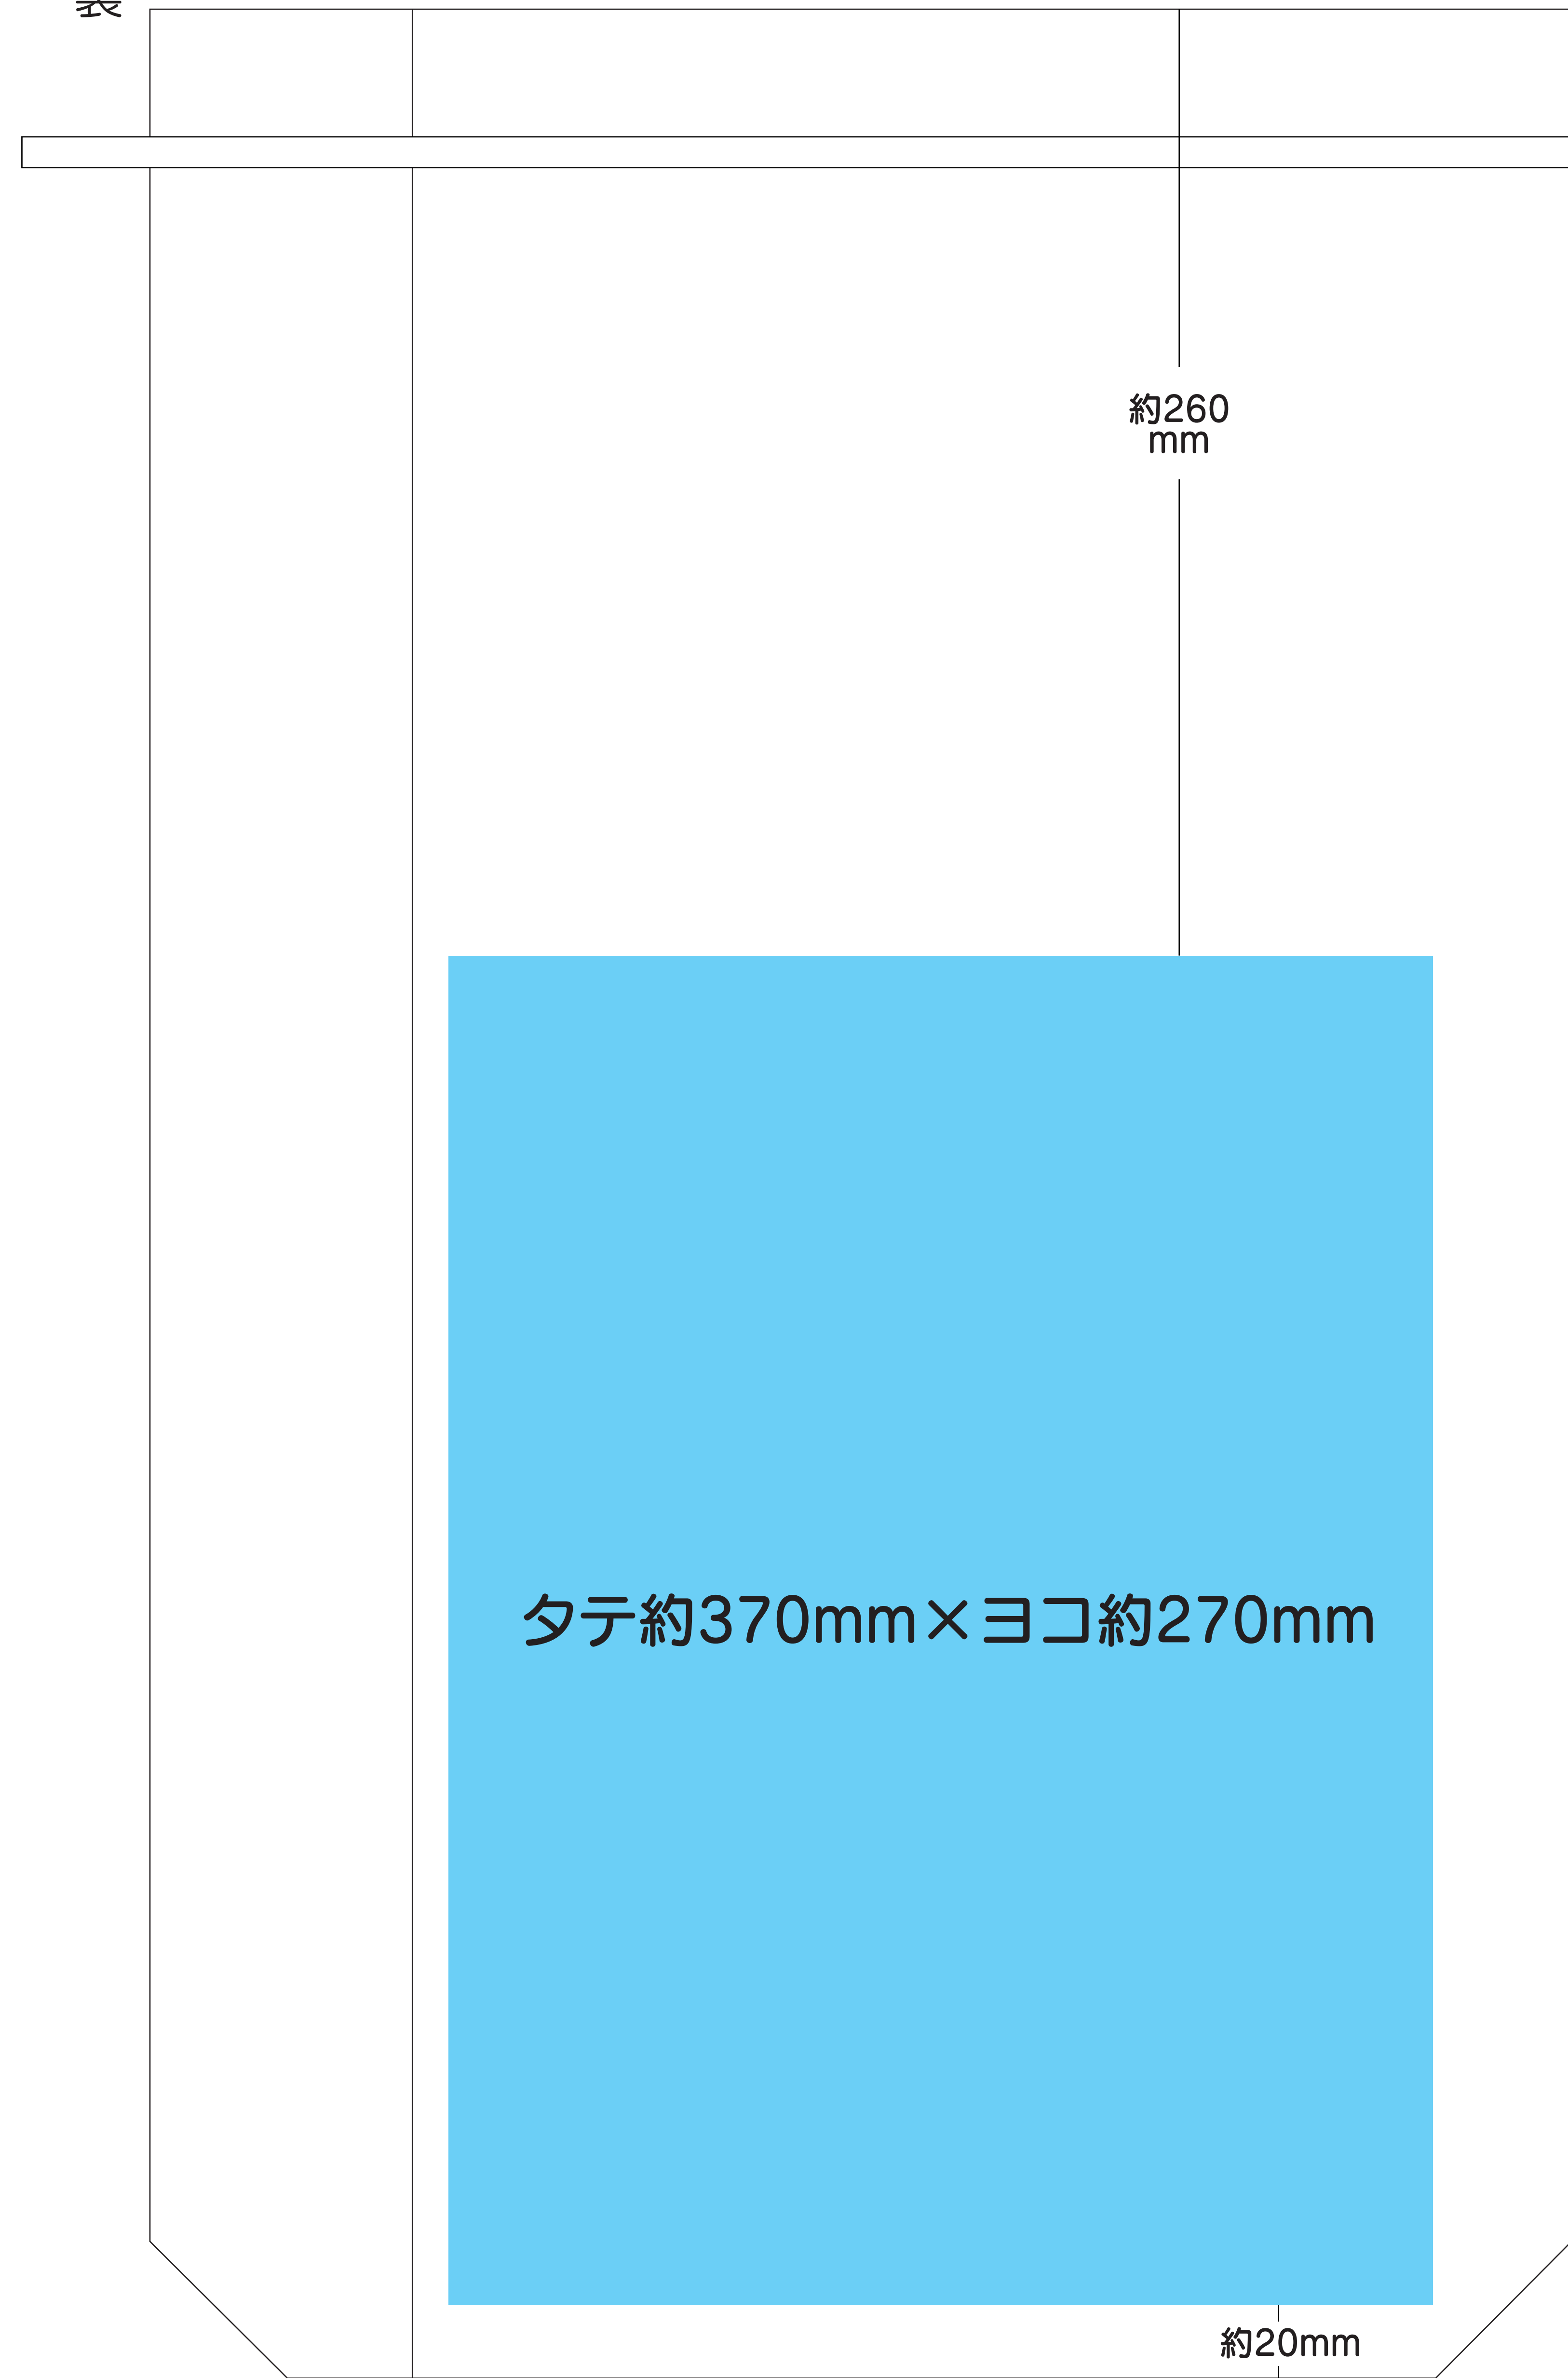

裏

表

15kg米袋 印刷範囲

※一般的な米袋印刷の場合です