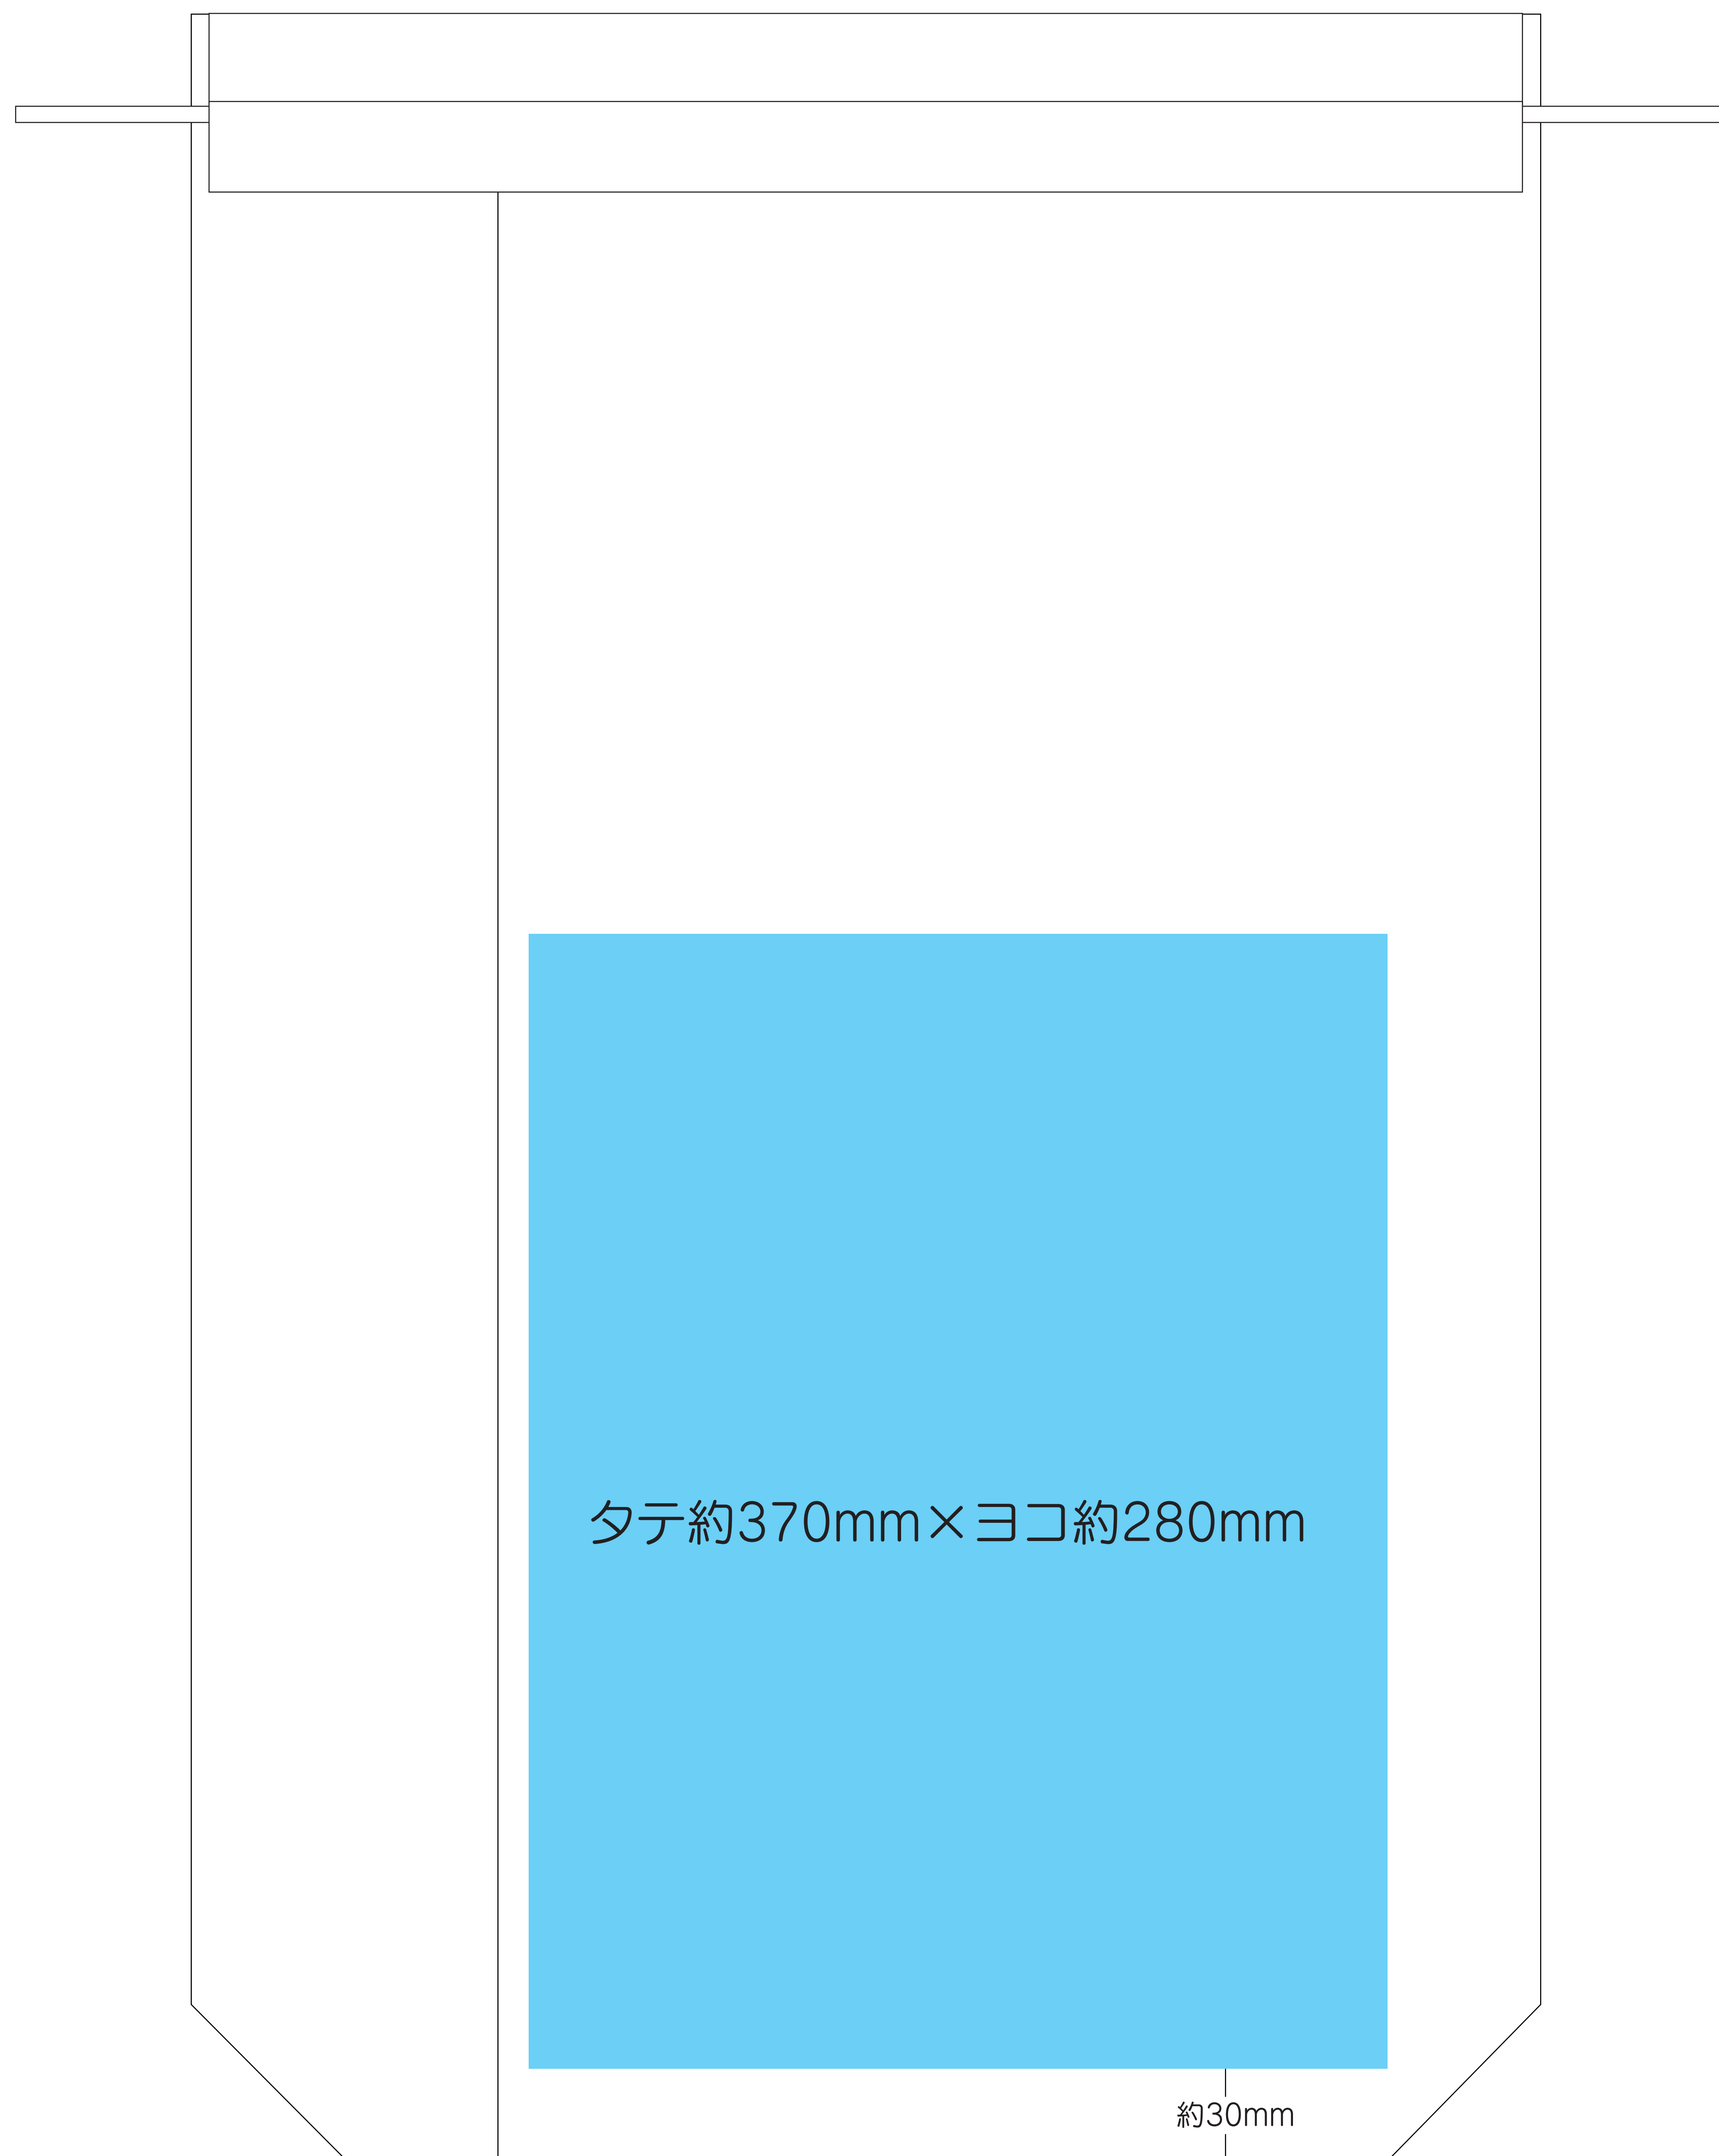

裏

700×440×100mm
 ※一般的な米袋印刷の場合です

表